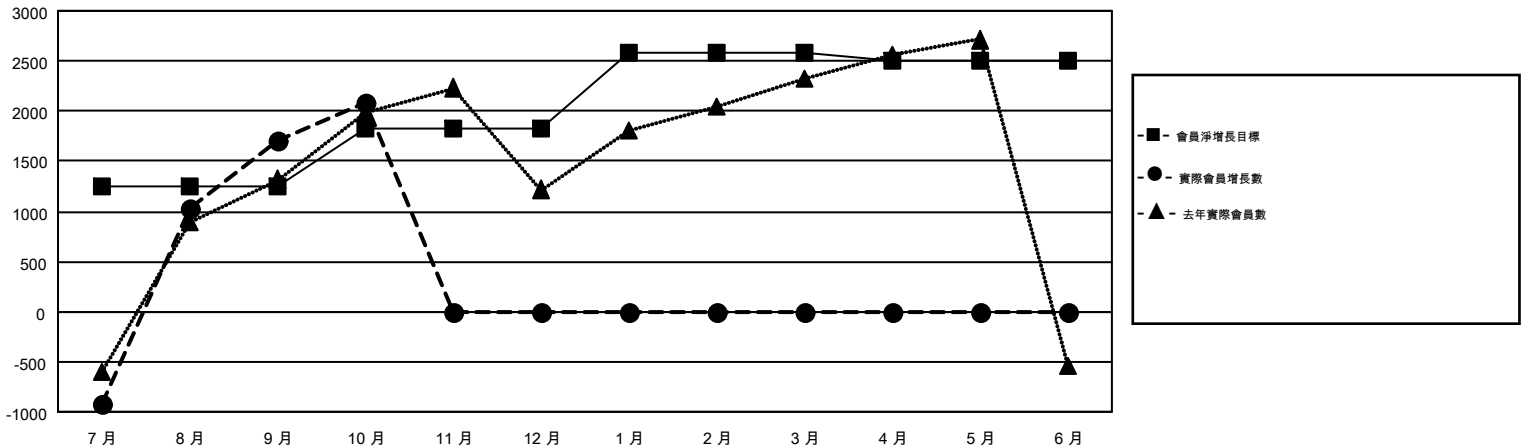

GMT MONTHLY MEMBERSHIP PROGRESS REPORT

Results as of: 10/31/2017

Multiple District 300

LOCATION: REP OF CHINA

GMT: PEI-JEN CHEN

GMT憲章區 5

分會			
成果 2017-2018			
季	新分會目標	新會	會員流失的分會
7月/8月/9月	14	11	7
10月/11月/12月	8	2	0
1月/2月/3月	10	0	0
4月/5月/6月	1	0	0

位會員@每位須繳			
成果 2017-2018			
季	會員淨增長目標	實際會員增長數	實際退會會員 (包括轉會)
7月/8月/9月	1,241	5,659	3,541
10月/11月/12月	589	510	97
1月/2月/3月	750	0	0
4月/5月/6月	-70	0	0

目標與實際新會累積

目標和實際會員累積

已取消的分會: 7	886 CLUBS OF 1170 增添1位或以上的新會員 點擊這裡取得彙計會員數據	性別分佈	
放棄的會員		男	32,500 (70.34%)
過世	37	女	13,704 (29.66%)
分會已取消	0	總計家庭單位會員數	5,667
其他	3,601	支付減半會費的家庭會員	3,337
總計	3,638		