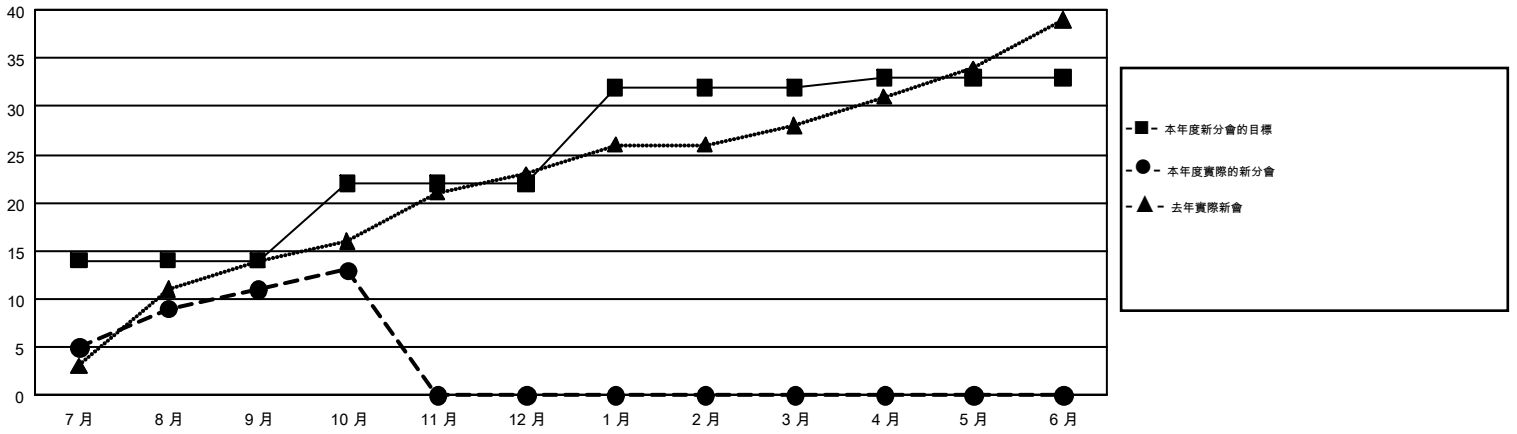

GMT MONTHLY MEMBERSHIP PROGRESS REPORT

Results as of: 10/31/2017

Multiple District 300

LOCATION: REP OF CHINA

GMT: PEI-JEN CHEN

GMT憲章區 5

分會			
成果 2017-2018			
季	新分會目標	新會	會員流失的分會
7月/8月/9月	14	11	7
10月/11月/12月	8	2	0
1月/2月/3月	10	0	0
4月/5月/6月	1	0	0

位會員@每位須繳			
成果 2017-2018			
季	會員淨增長目標	實際會員增長數	實際退會會員 (包括轉會)
7月/8月/9月	1,241	5,659	3,541
10月/11月/12月	589	510	97
1月/2月/3月	750	0	0
4月/5月/6月	-70	0	0

目標與實際新會累積

目標和實際會員累積

已取消的分會: 7	886 CLUBS OF 1170 增添1位或以上的新會員 點擊這裡取得彙計會員數據	性別分佈	
放棄的會員		男	32,500 (70.34%)
過世	37	女	13,704 (29.66%)
分會已取消	0	總計家庭單位會員數	5,667
其他	3,601	支付減半會費的家庭會員	3,337
總計	3,638		